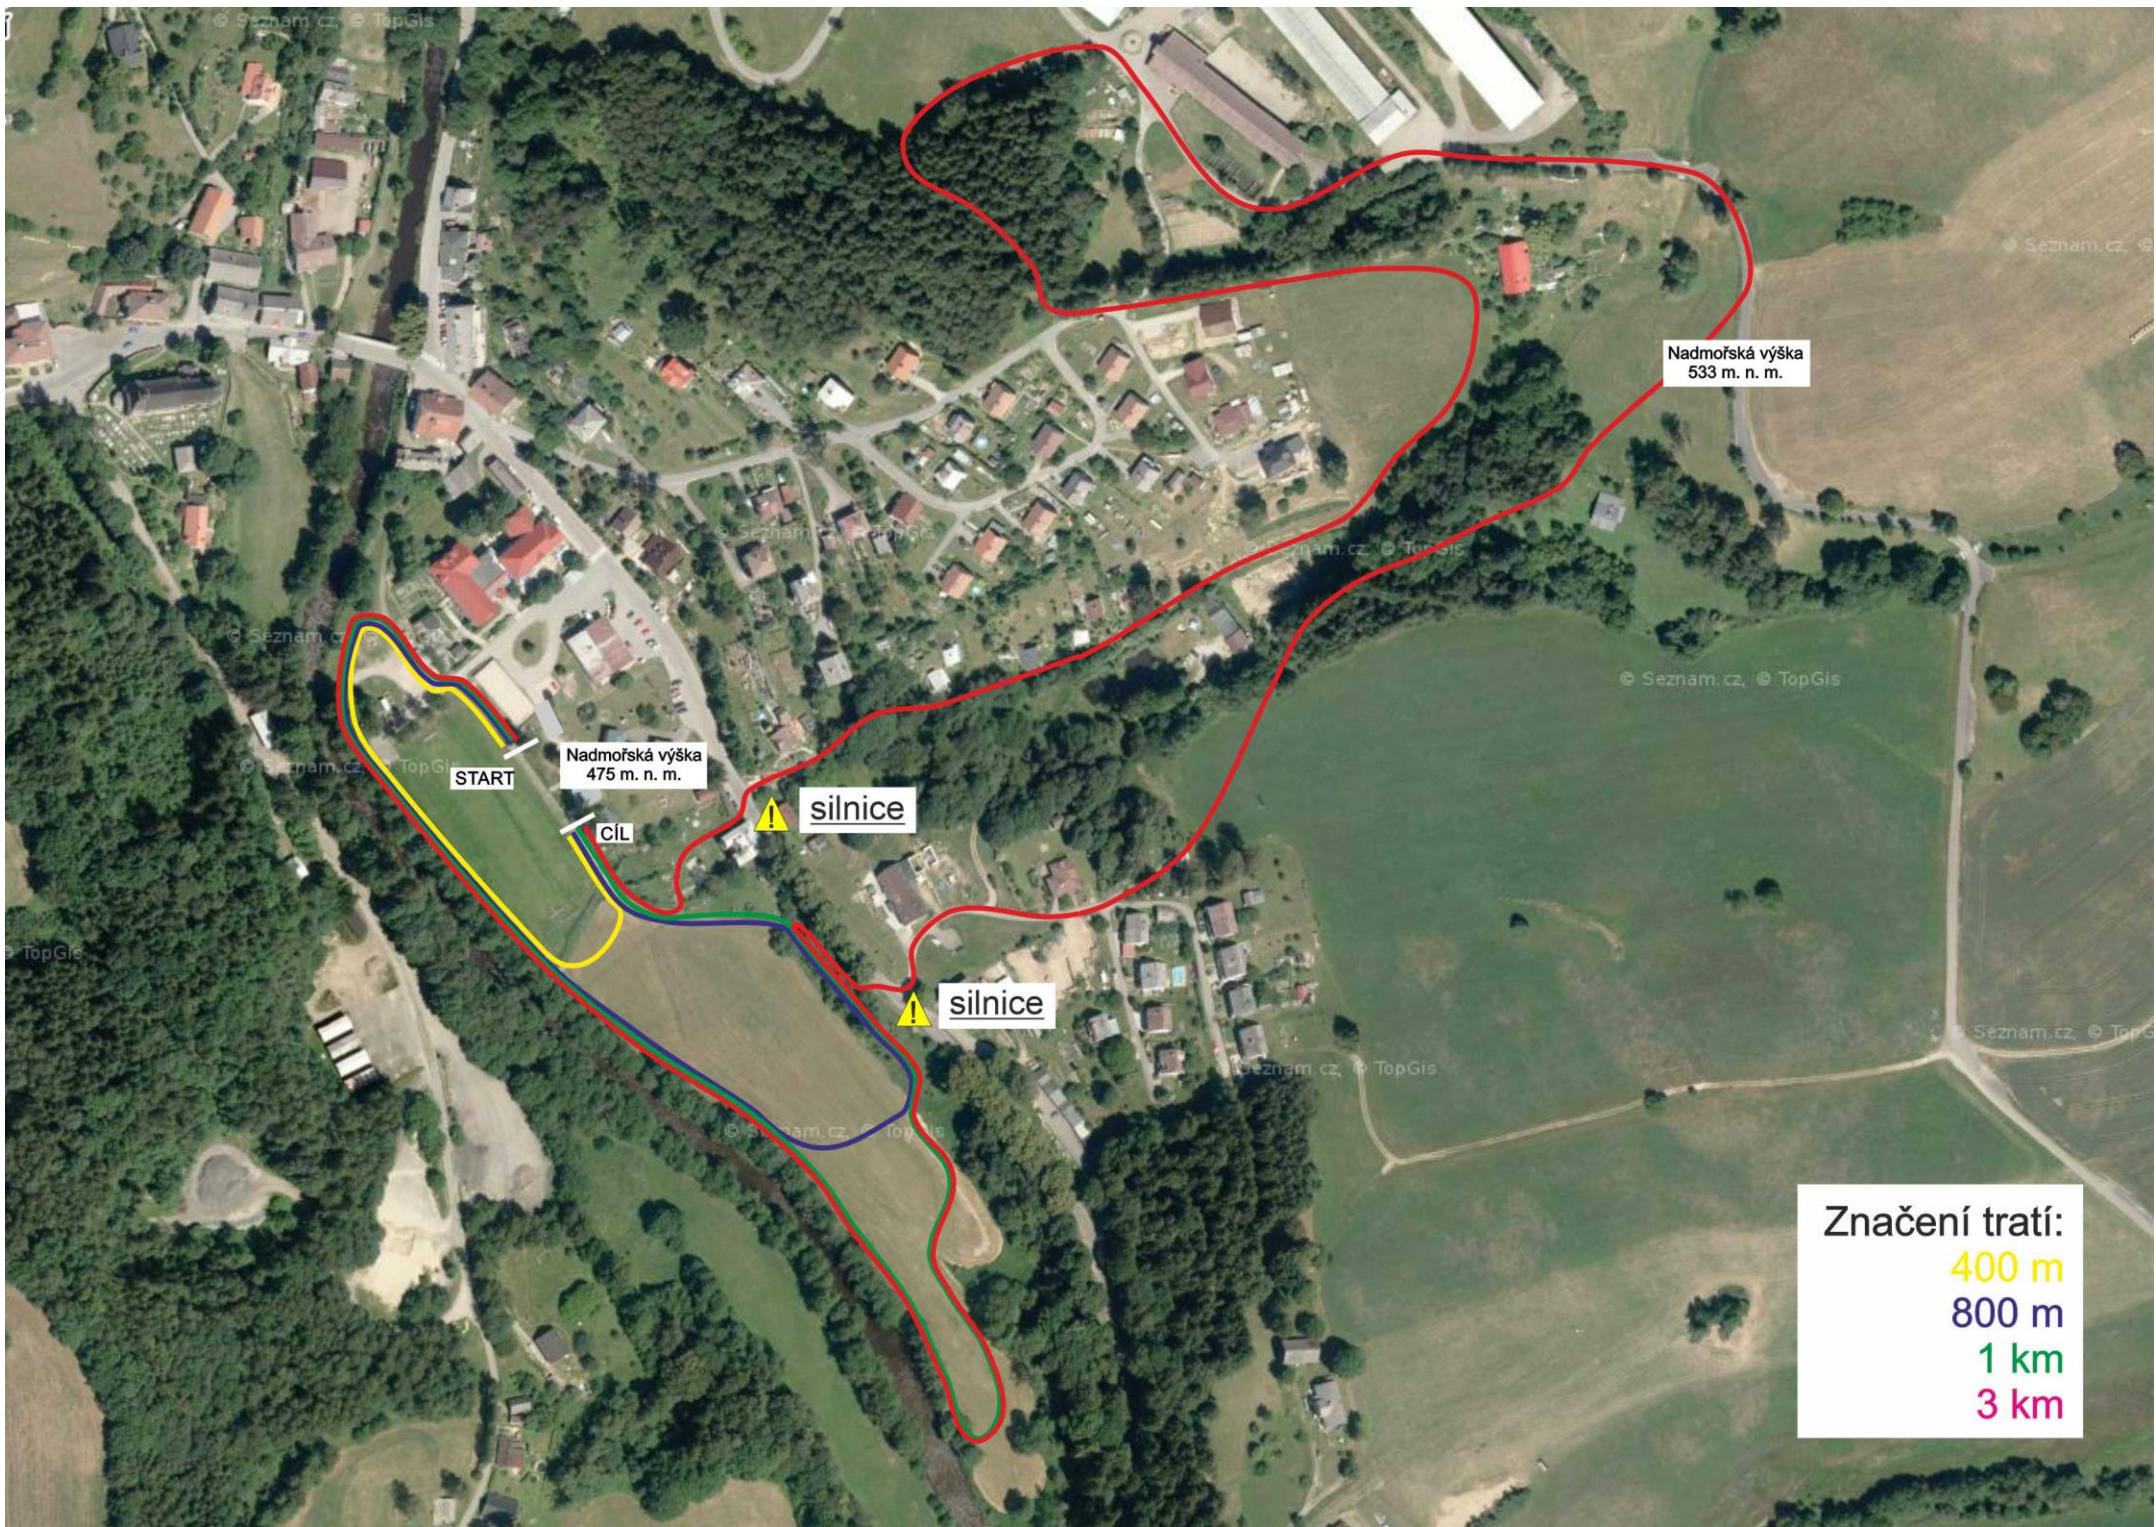

Popis tratí: Krátké tratě 0,4 - 2 km vedou po rovinaté louce (2 km je 2x1 km), 3 km vedou zpočátku po rovině, po 0,6 km stoupání po trávě a asfaltu, poté střídavě travnaté a polní cesty v kopcovitém terénu, před cílem seběh po travnaté a polní cestě. Trat' 4 km se běží na okruhu 1 + 3 km, trat' 6 km se běží 2x, trat' 9 km 3x 3 km. Okruh 3 km má převýšení (rozdíl mezi nejvyšším a nejnižším bodem) 60 m.

K zajištění závodu přispěli:

Hana Danielová
Obuv, hračky, textil

Obec
Klášterec nad Orlicí

Nadmořská výška
533 m. n. m.

Nadmořská výška
475 m. n. m.

START

CÍL

silnice

silnice

Značení tratí:
400 m
800 m
1 km
3 km