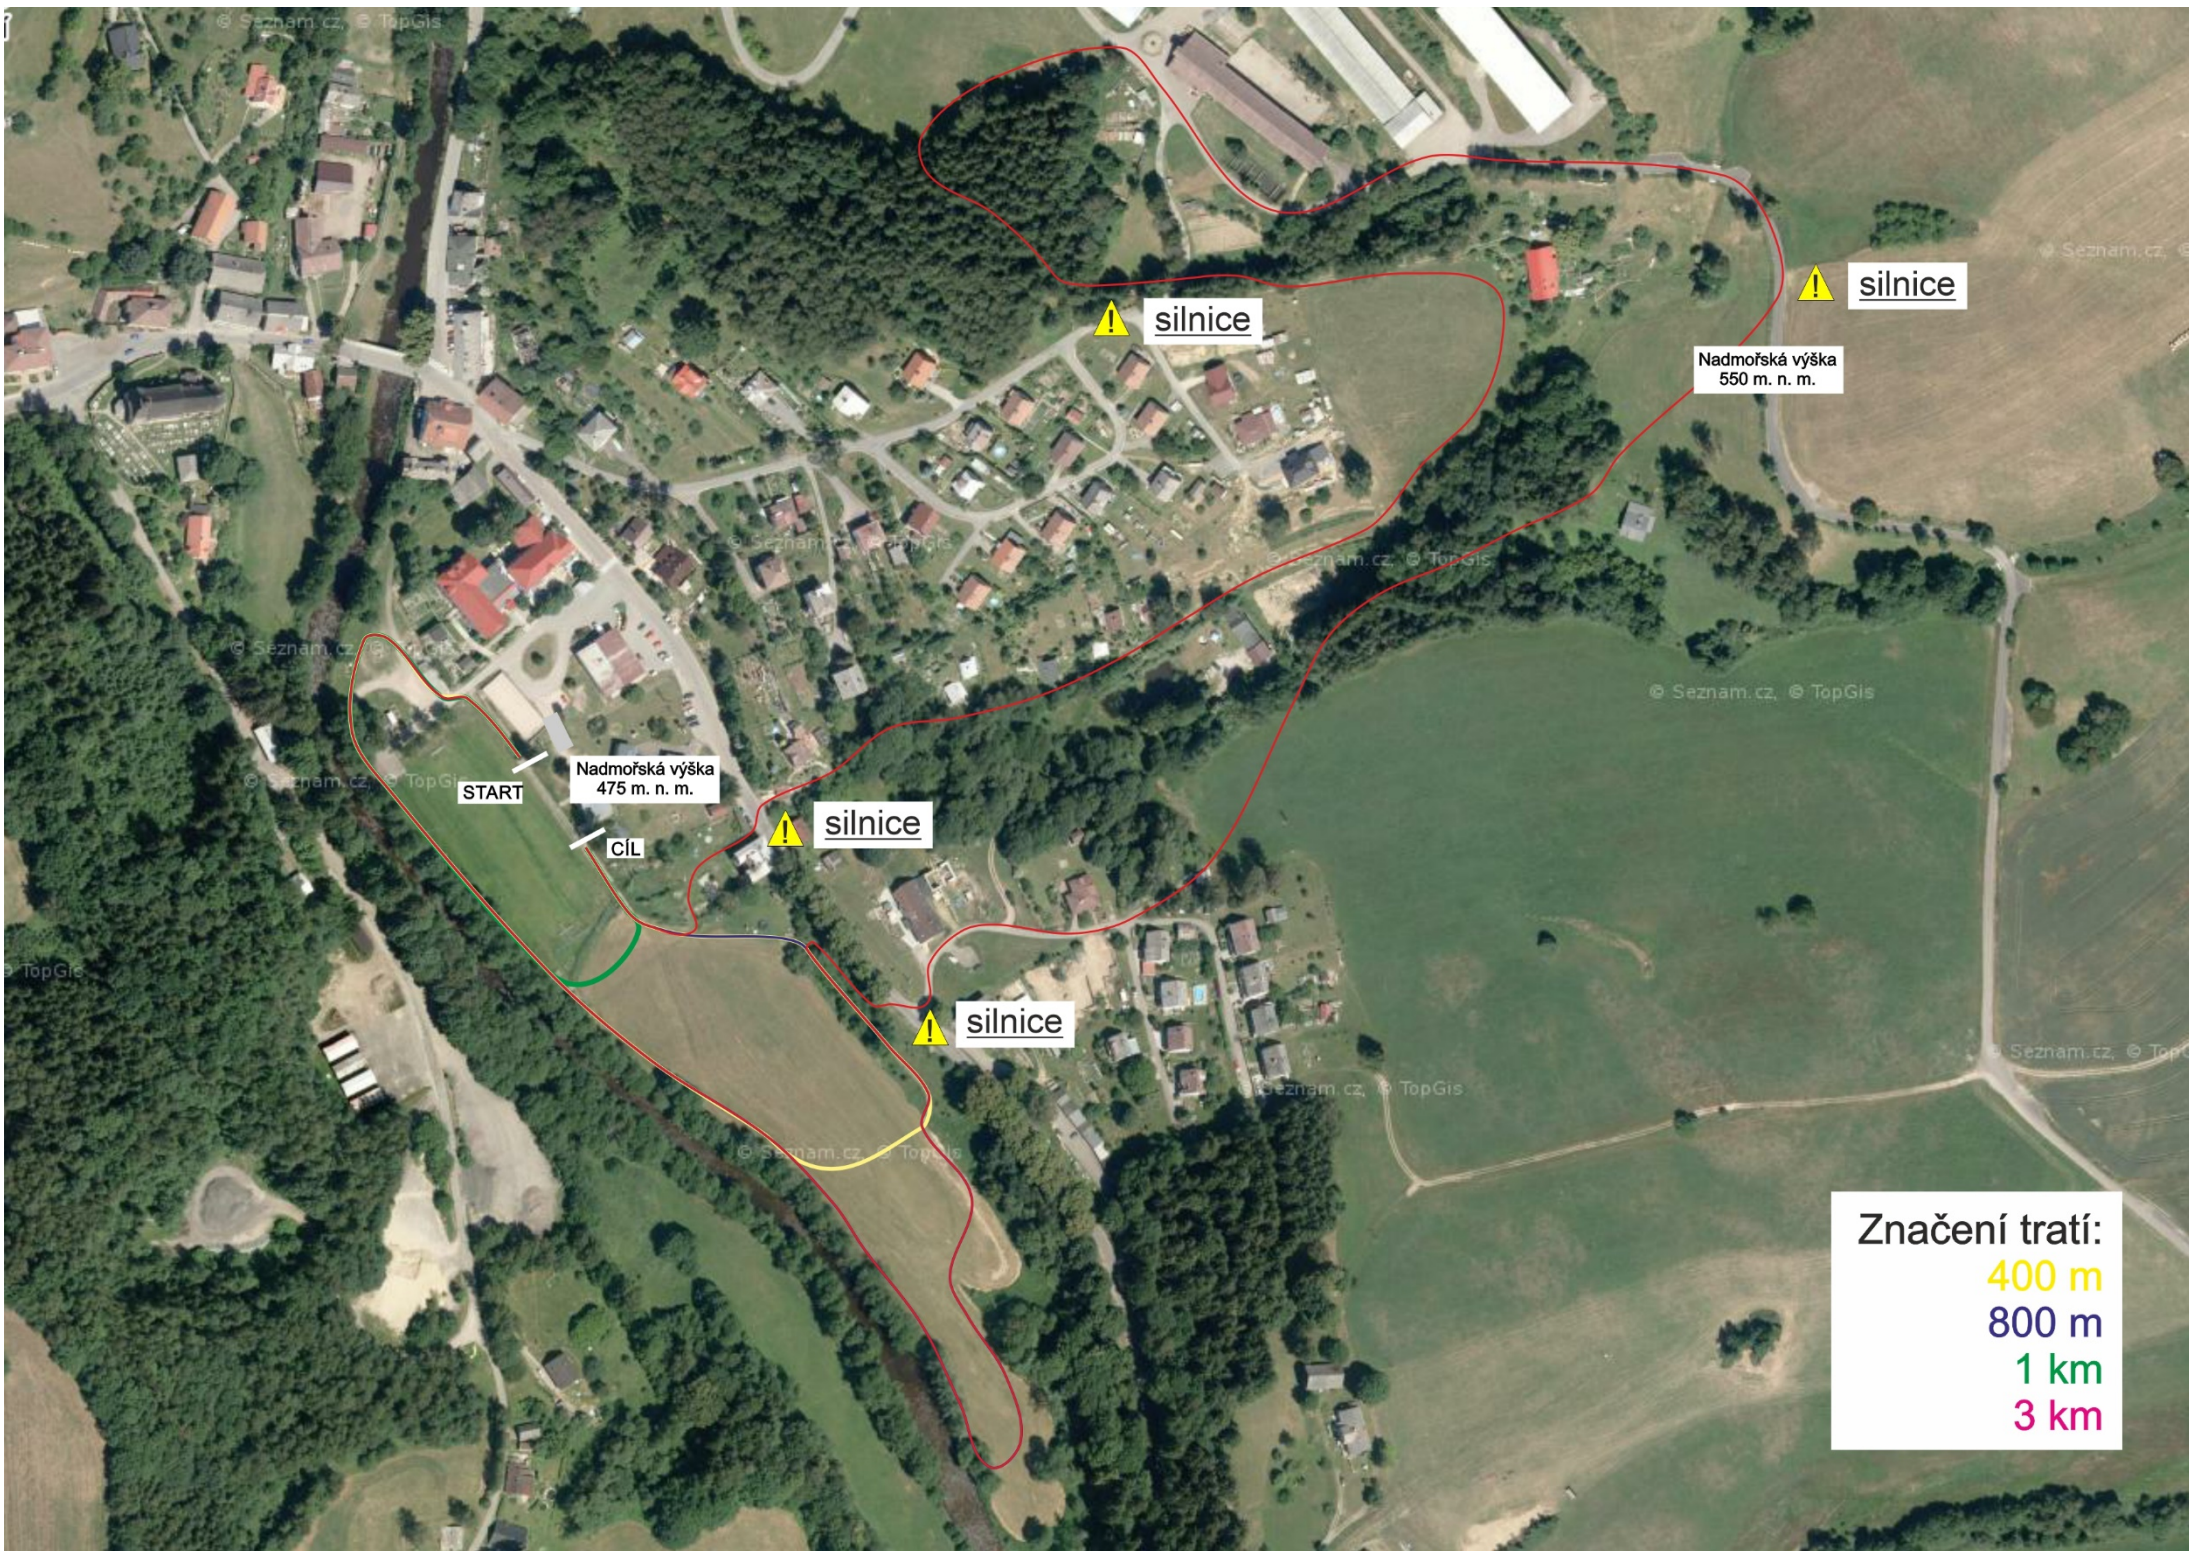

Minižactvo: perníková medaile a drobná cena.

Funkcionáři: J. Kalous – ředitel závodu   J. Ševčík – hlavní rozhodčí   F. Faltus – velitel tratí

Protesty: s vkladem 300 Kč u hlavního rozhodčího nejpozději do 15 minut po doběhu předmětného závodu.

Při neoprávněném protestu vklad propadá ve prospěch pořadatele.

Časový pořádek:

8.30	Zahájení prezence	11.15	Start hlavního závodu - 6 km + 9 km
9.30	Ukončení prezence žáci	11.30	Start minižactvo – pidilidi
10.00	Start 1. kategorie	12:10	Tombola žáci
10.30	Ukončení prezence dospělí a dorost	12.20	Vyhlášení vítězů všech kategorií
10.45	Ukončení prezence minižactvo – pidilidi		Uvedené časy jsou orientační.

Různé:

- ☐ Výsledky závodů budou započítávány do bodování **ISCAREX Pohár 2023**. Pro jeho bodování budou výsledky kategorie juniorů, junierek a mužů E vyčleněny z vypsanych kategorií.
- ☐ **Je zakázáno používat tretry nebo boty s hřeby.**
- ☐ Účastí v závodě závodník dává souhlas ke zveřejnění poskytnutých osobních údajů a fotografií na webových stránkách pořadatele poháru a pořadatele závodu.
- ☐ Za neodevzdané startovní číslo bude účtováno 200,- Kč.
- ☐ Závodníci a další účastníci se účastní na vlastní nebezpečí
- ☐ **Příjezd aut:** vzhledem k uzavírkám doporučujeme trasu ze Žamberka přes Pastviny.
- ☐ **Parkování aut** je možné u Konzumu, podél silnice, u kostela, u sokolovny.

Vítězové minulých ročníků (absolutně):

2020	Novák Josef	Fenix Ski Team Jeseník	34:29
	Kulhavá Šárka	OK Lokomotiva Pardubice	25:26
2021	Kristejn Lukáš	Piatlon	32:03
	Stránská Michaela	AK Iscarex	22:22
2022	Záveský Filip	AK Iscarex Česká Třebová	32:45
	Pirklová Kateřina	Letohrad	27:29

K zajištění závodu přispěli:

Hana Danielová
Obuv, hračky, textil

! silnice

! silnice

Nadmořská výška
550 m. n. m.

START

Nadmořská výška
475 m. n. m.

CÍL

! silnice

! silnice

Značení tratí:
400 m
800 m
1 km
3 km